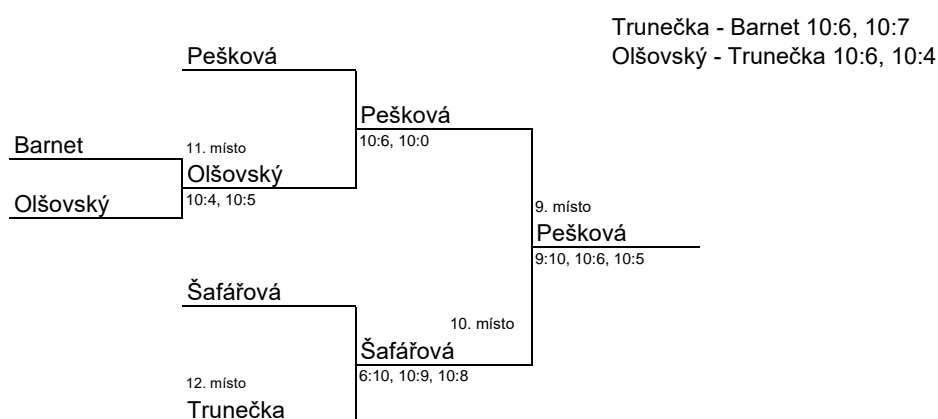

Útěcha 9. -13. místo